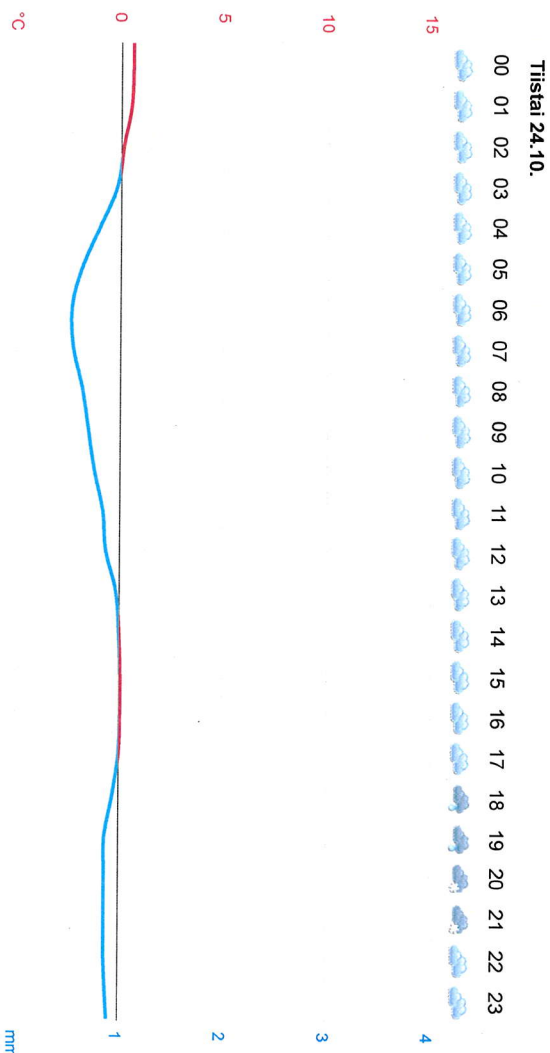

SELVITYS KORVAUSVAATIMUKSEEN

| | | | |
|-------------------------------------|---------------------------------------|------------|---------------------|
| Vaurioituneen auton rekisterinumero | | Muu vaurio | Pyörällä kaatuminen |
| Korvausvaatimuksen esittäjän nimi | | | |
| Tapahtumapäivä | 24.10.2023 | Kello | 03:40 |
| Tapahtumapaikka | Ruokomäenkatu Ketunleivänkatu risteys | | |
| Hoitovelvollisuus | Tampereen kaupunki | | |
| Korvausvelvollisuus | Tampereen kaupunki | | |

Palokallio

Hiehoittaja kiertänyt 24.10.23 klo 8.16
ks. kohdassa.

LähiTapiolan vakuutettu loukkaantui 24.10.2023 noin klo 3.40 kaaduttuaan pyörällä Ruokomäenkadun ja Ketunleivänkadun risteyksessä olevalla suoja tiellä Tampereella. Liitteenä on karttakuva, johon vakuutettu on merkinnyt tarkan vahinkopaikan. Tietojemme mukaan vahinkopaikan kunnossapito ja turvallisuudesta huolehtiminen kuuluvat vastuullenne.

Liitteet: Sepelin mittaus / testaus seloste / gps-kartta / sääräraportti

| | | |
|--------------|---------------|-------------------------------|
| Tiedot antoi | Päiväys | Tampere 11.4.2024 / 14.5.2024 |
| | Nimi | |
| | Ammattinimike | Työmaapäällikkö |

Sade 3 vrk

Tiistai 24.10.

00.00

+0,6 °C

Pilvisiä ja poutaa

Sade 0 mm

Lumen syvyys: 0 cm

Katso havaintohistoria tunnin välein valitsemalla kokonaisen kuukauden sijaan yksi päivä.